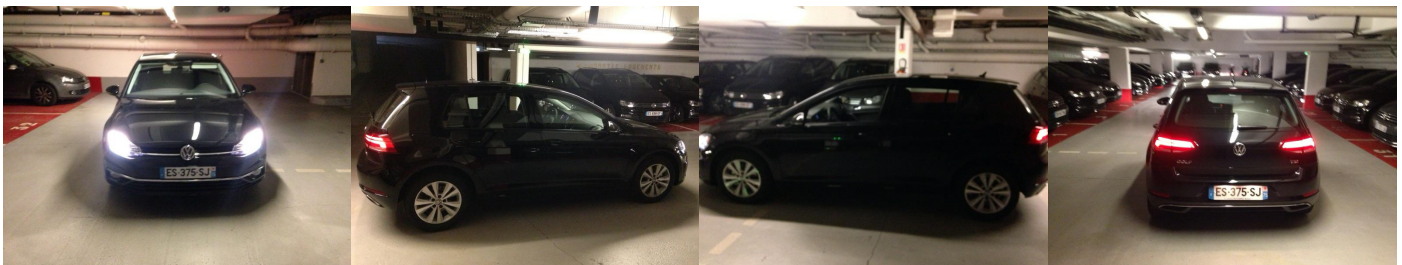

Ce document est un procès verbal de la course effectuée et sera validé et accessible à la fois pour le chauffeur et le client.

Tous les détails de la course y seront consignés

Course N° : 113

Nom du client : Duhamel Frédéric

Point de départ : Volkswagen Evreux - Lecluse Automobiles, Route d'Orléans, Évreux, France

Destination : 1 Boulevard Pasteur, Paris, France

Distance : 100 Km

Date de la course : 2018-01-08

Heure de début : 09:00:06

Heure de fin : 2018-01-08 12:00

Tarif Course : 111.80 Euro

Nom du chauffeur : Florea Remus

OBSERVATIONS

Chauffeur: RAS

Client:

Etat des lieux du véhicule (au début et à la fin)

Photos au début de la course